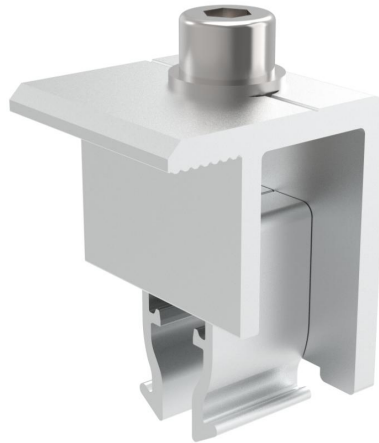

## Product Specification

ULT-PC-UEF38-NU1 Ver: 3.1

<b>Name</b>	38/40 NOVA End Clamp
<b>Stock Code</b>	PC-UEF38-NU1
<b>Weight(g)</b>	68
<b>BOM</b>	HOP-G31-0X35 (AL6005-T5) x 1 HOP-G20-0018 (AL6005-T5) x 1 M8*30 Hexagon socket head cap screws (SUS304) x1 d8 plain washers(SUS304) x1
<b>Packing</b>	100pcs
<b>Carton size</b>	260 × 205 × 180