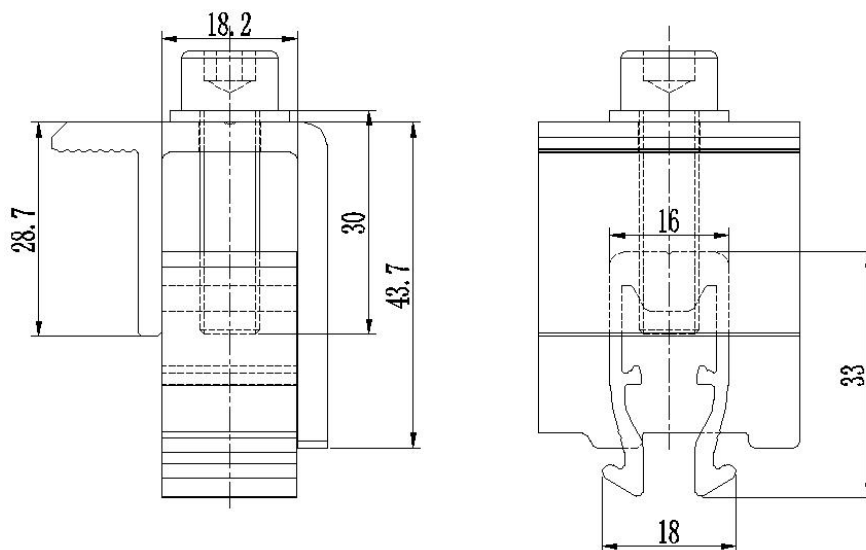

## Product Specification

ULT-PC-UEF38-NU1 Ver: 3.1

<b>Name</b>	38/40 NOVA End Clamp
<b>Stock Code</b>	PC-UEF38-NU1
<b>Weight(g)</b>	68
<b>BOM</b>	HOP-G31-0X35 (AL6005-T5) x 1 HOP-G20-0018 (AL6005-T5) x 1 M8*30 Hexagon socket head cap screws (SUS304) x1 d8 plain washers(SUS304) x1
<b>Packing</b>	100pcs
<b>Carton size</b>	260 × 205 × 180